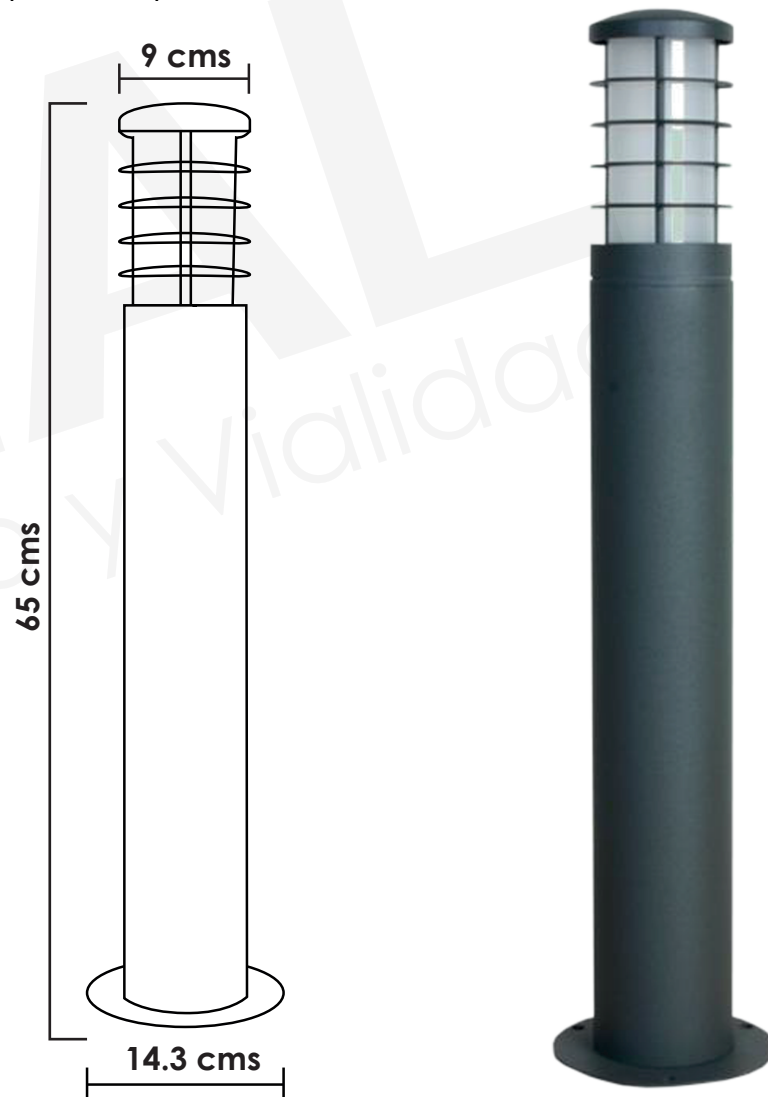

DESCRIPCIÓN

Bolardo luminoso fabricado en tubo de 4" cal. 18 y policarbonato, temperatura 3000K ó 5000K, el método de fijación es por medio de ancla ahogada en concreto o uso de taquete expansivo de uso rudo.

- Alto: 65 cms., Ancho: 14.3 cms., Foco LED de 10 W.
- Terminado en pintura electroestática texturizada
- Ideal para ciclo vías, andadores, estacionamientos, etc.

Contamos con diferentes colores de pintura electrostática en polvo.

NEGRO TEXTURA
CÓDIGO 325301

NEGRO
CÓDIGO 31310

GRIS EUROPA
CÓDIGO 36519

GRIS OSCURO
CÓDIGO 31209

GRIS CLARO
CÓDIGO 31102

GRIS METÁLICO
CÓDIGO 36117

CAFÉ OSCURO
CÓDIGO 31312

CAFÉ TEXTURA
CÓDIGO 32401